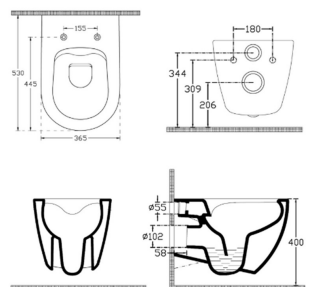

Braća Marić SIGURNOSNA vrata silver, unutrašnja strana panela u
obradi V8, dim. 204x96xm

Najbolja sigurnosna vrata na domaćem
tržištu imaju personalizovanu, preciznu
izradu svih elemenata za najviši stepen
fizičke, zvučne i termičke izolacije

PARKET

Scheucher woodfloor 182 oak classic 3strip tenseo classico natura
2200x182x14

SANITARIJE ZA KUPATILO

KONSTRUKCIJA ZA VODOKOTLIC RAPID SL SET 3INI SA HROM TIPKOM, 38721001

ISVEA, INFINITY KONZOLNA WC SOLJA RIMLESS 10NF02001

SANITARIJE ZA KUPATILO

BEMETA®

BEMETA, OMEGA DRŽAC TOALET PAPIRA,
104212032

BEMETA, OMEGA DRŽAČ PEŠKIRA 450mm
104204022

BEMETA, OMEGA DUPLA KUKICA 104106032

ARISTON

BOJLER BLU R 80 L, PL EU 75LIT ARISTON

Tehničke specifikacije: