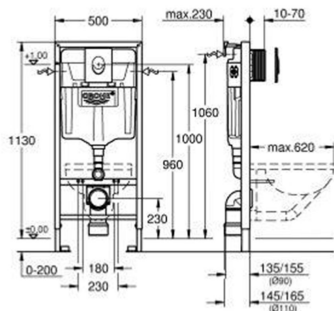

ISVEA, INFINITY KONZOLNA WC SOLJA RIMLESS 10NF02001