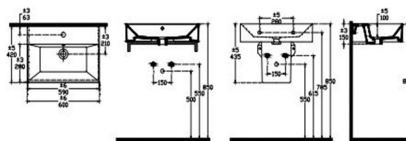

SANITARIE ZA KUPATILO

GROHE CESMA ZA TUS KADU EUROSMART OHM 33555003

GROHE TUS SET NTEPCOSMOP 100 II 600MM, 2757820E

GROHE CESMA ZA UMIVAONIK EUROSMART OHM M-SIZE, 23322003

ISVEA, SISTEMA.Z KONZOLNI UMIV. 600X420MM, 10SF50060