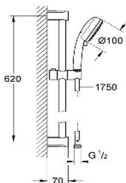

SANITARIJE ZA KUPATILO

BEMETA®

BEMETA, OMEGA DRŽAC TOALET PAPIRA,
104212032

BEMETA, OMEGA DRŽAČ PEŠKIRA 450mm
104204022

BEMETA, OMEGA DUPLA KUKICA 104106032

ARISTON

BOJLER BLU R 80 L, PL EU 75LIT ARISTON

Tehničke specifikacije:

SANITARIE ZA KUPATILO

GROHE CESMA ZA TUS KADU EUROSMART OHM 33555003

GROHE TUS SET NTEPCOSMOP 100 II 600MM, 2757820E

GROHE CESMA ZA UMIVAONIK EUROSMART OHM M-SIZE, 23322003

ISVEA, SISTEMA.Z KONZOLNI UMIV. 600X420MM, 10SF50060