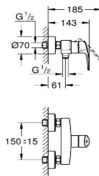

SANITARIE ZA KUPATILO

GROHE CESMA ZA TUS KADU EUROSMART OHM 33555003