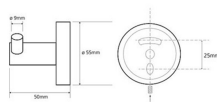

SANITARIJE ZA KUPATILO

BEMETA®

BEMETA, OMEGA DRŽAC TOALET PAPIRA,
104212032

BEMETA, OMEGA DRŽAČ PEŠKIRA 450mm
104204022

BEMETA, OMEGA DUPLA KUKICA 104106032

ARISTON

BOJLER BLU R 80 L, PL EU 75LIT ARISTON

Tehničke specifikacije: