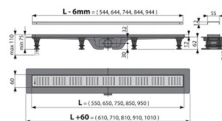

SANITARIE ZA KUPATILO

NAPOMENA: Render se odnosi samo na istaknutu keramiku

TUŠ STIJENA GRANADA 100X200cm

Alca PLAST®

ALCA PLAST, APZ10-550MM TUŠ KANALICA sa rešetkom