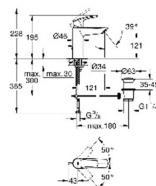

GROHE CESMA ZA UMIVAONIK EUROSMART OHM M-SIZE, 23322003