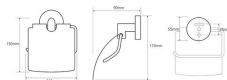

SANITARIJE ZA KUPATILO

BEMETA®

BEMETA, OMEGA DRŽAC TOALET PAPIRA,
104212032

BEMETA, OMEGA DRŽAČ PEŠKIRA 450mm
104204022

BEMETA, OMEGA DUPLA KUKICA 104106032

ARISTON

BOJLER BLU R 80 L, PL EU 75LIT ARISTON

Tehničke specifikacije: